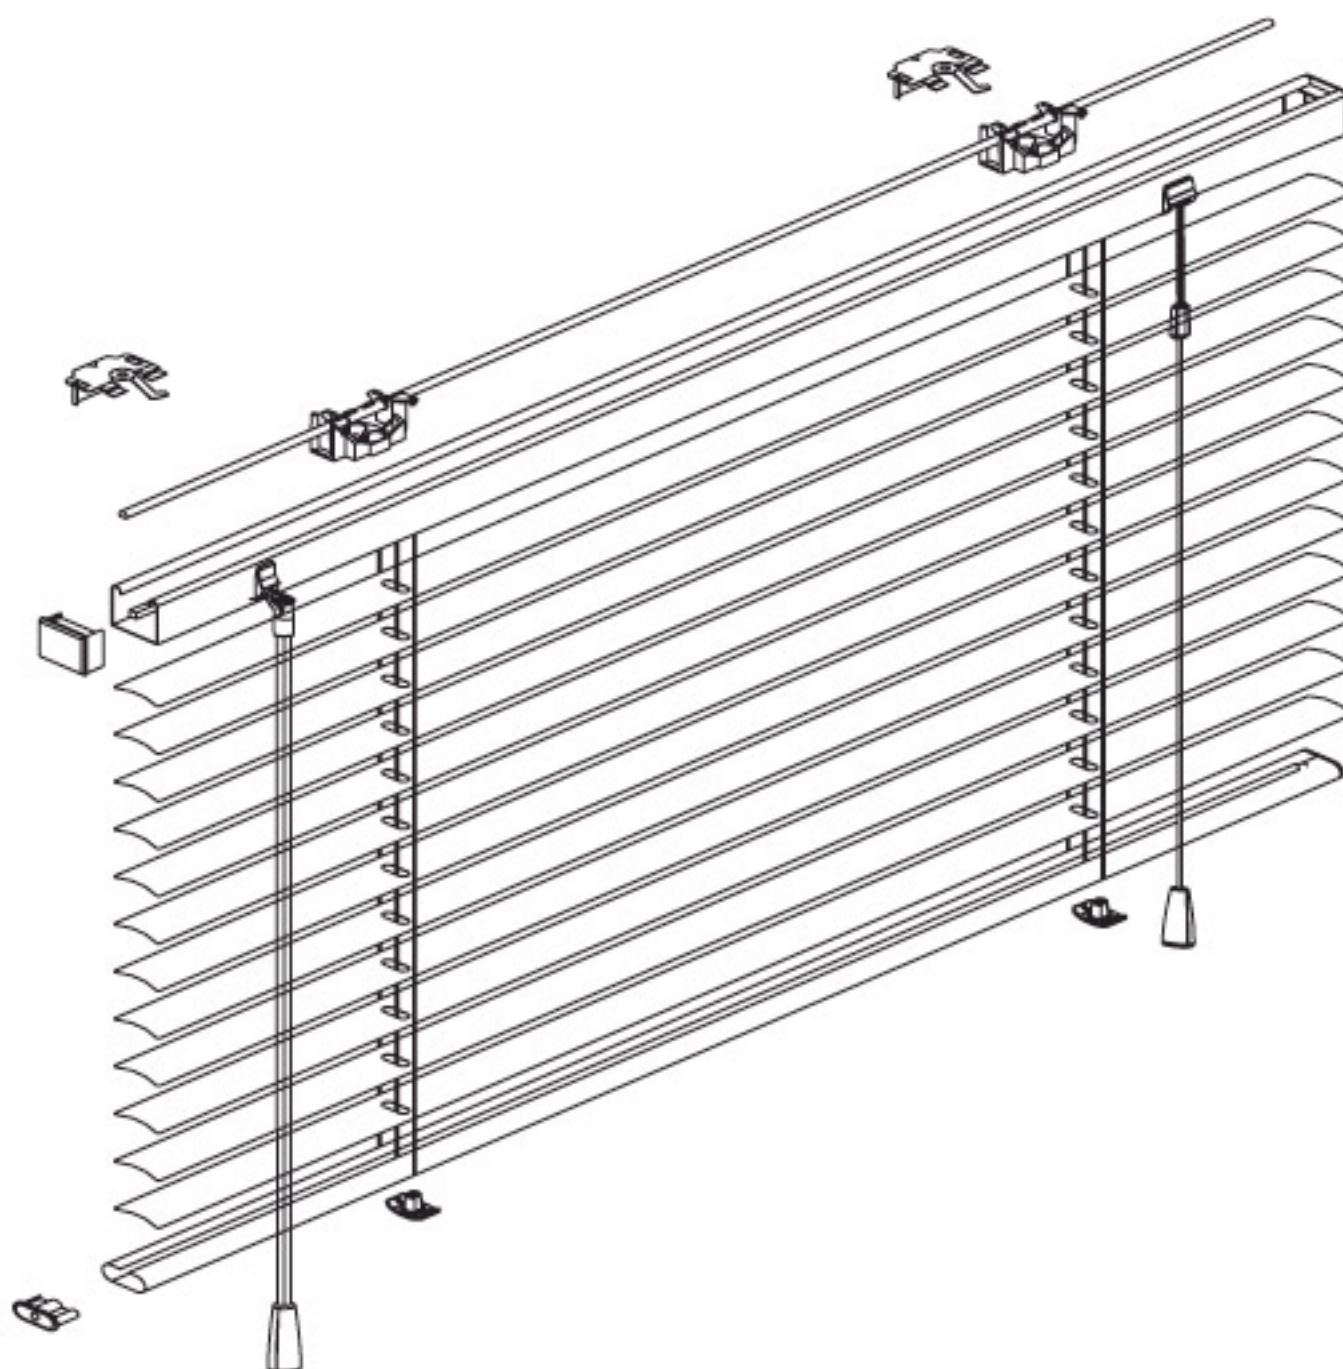

VENECIANA indeformable 25mm

Cabezal

Terminal

Cabezal y Terminal en aluminio de extrusión
Lama Indeformable 25 mm

CORTINA
decor