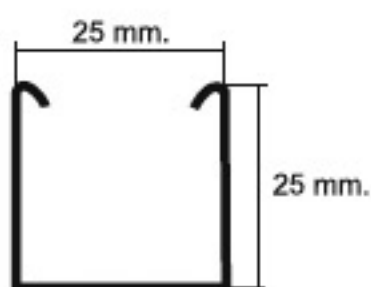

VENECIANA indeformable 25mm

Cabezal

Terminal

Cabezal y Terminal en aluminio de extrusión
Lama Indeformable 25 mm

CORTINA
decor