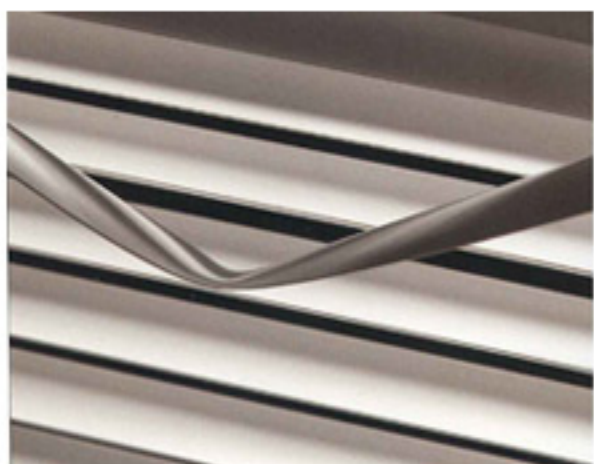

VENECIANA indeformable 25mm

Cabezal

Terminal

Cabezal y Terminal en aluminio de extrusión
Lama Indeformable 25 mm

CORTINA
decor